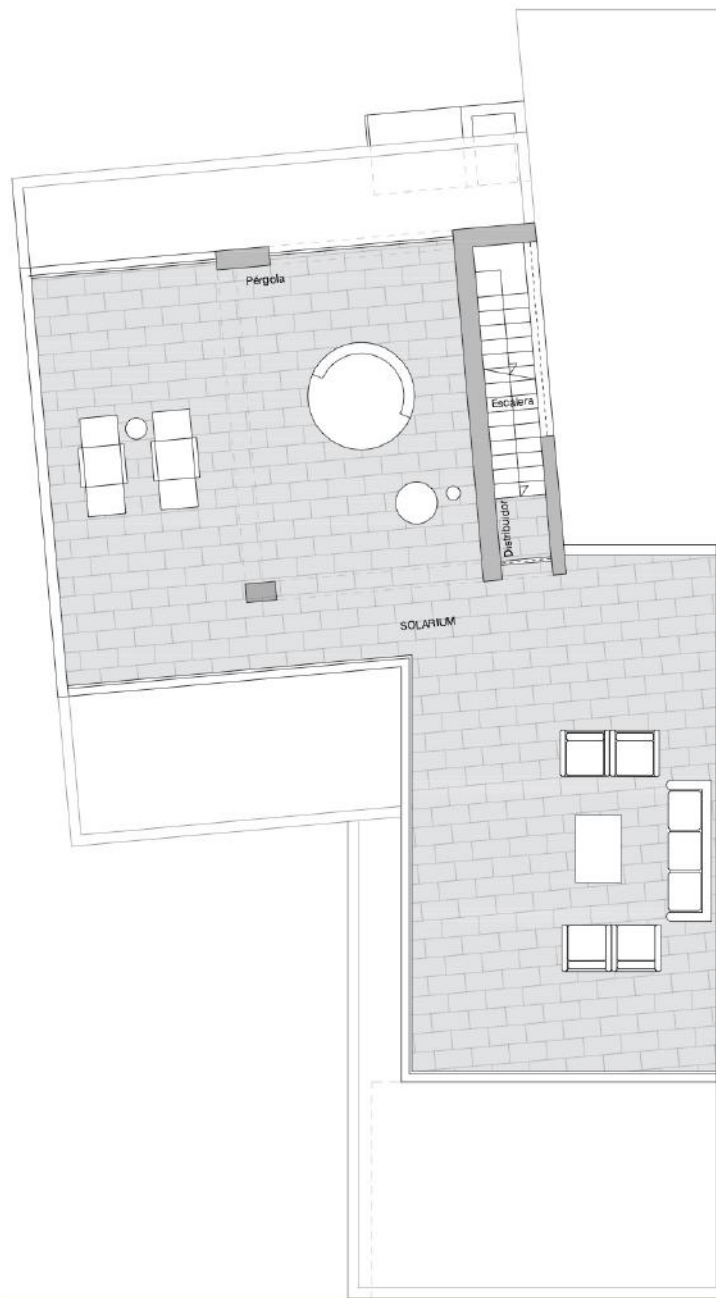

SUPERFICIES ÚTILES - PLANTA BAJA	
Porche Acceso	2,61 m <sup>2</sup>
Hall	17,31 m <sup>2</sup>
Aseo	2,89 m <sup>2</sup>
Cocina	16,62 m <sup>2</sup>
Salón- Comedor	39,72 m <sup>2</sup>
Porche	17,70 m <sup>2</sup>
Distribuidor	8,37 m <sup>2</sup>
Dormitorio 1	14,16 m <sup>2</sup>
Baño	5,04 m <sup>2</sup>
Dormitorio 2	12,89 m <sup>2</sup>
Habitación Principal	14,79 m <sup>2</sup>
Vestidor	5,52 m <sup>2</sup>
Baño Hab. Prin.	5,17 m <sup>2</sup>
<b>TOTAL</b>	<b>162,79 m<sup>2</sup></b>

Escala Gráfica

**39 VIVIENDAS UNIFAMILIARES PAREADAS**  
 C/DELTA DEL EBRO, 16 - URB. "LA CÁRCAVA"  
 BOADILLA DEL MONTE - MADRID

SUPERFICIE CONSTRUIDA	
Planta Sótano (Uso no vividero)	193,56 m <sup>2</sup>
Planta Baja	173,16 m <sup>2</sup>
Planta Primera	10,23 m <sup>2</sup>
Porche de Acceso	2,70 m <sup>2</sup>
Porche	17,70 m <sup>2</sup>
Pérgola Planta Primera	29,37 m <sup>2</sup>
<b>TOTAL</b>	<b>426,72 m<sup>2</sup></b>

SUPERFICIES ÚTILES - PLANTA SÓTANO	
Vestibulo	8,89 m <sup>2</sup>
Cuarto de Instalaciones/ Lavado	3,74 m <sup>2</sup>
Almacén	154,37 m <sup>2</sup>
<b>TOTAL</b>	<b>167,00 m<sup>2</sup></b>

Escala Gráfica

**39 VIVIENDAS UNIFAMILIARES PAREADAS**  
 C/DELTA DEL EBRO, 16 - URB. "LA CÁRCAVA"  
 BOADILLA DEL MONTE - MADRID

SUPERFICIE CONSTRUIDA	
Planta Sótano (Uso no vividero)	193,56 m <sup>2</sup>
Planta Baja	173,16 m <sup>2</sup>
Planta Primera	10,23 m <sup>2</sup>
Porche de Acceso	2,70 m <sup>2</sup>
Porche	17,70 m <sup>2</sup>
Pérgola Planta Primera	29,37 m <sup>2</sup>
<b>TOTAL</b>	<b>426,72 m<sup>2</sup></b>